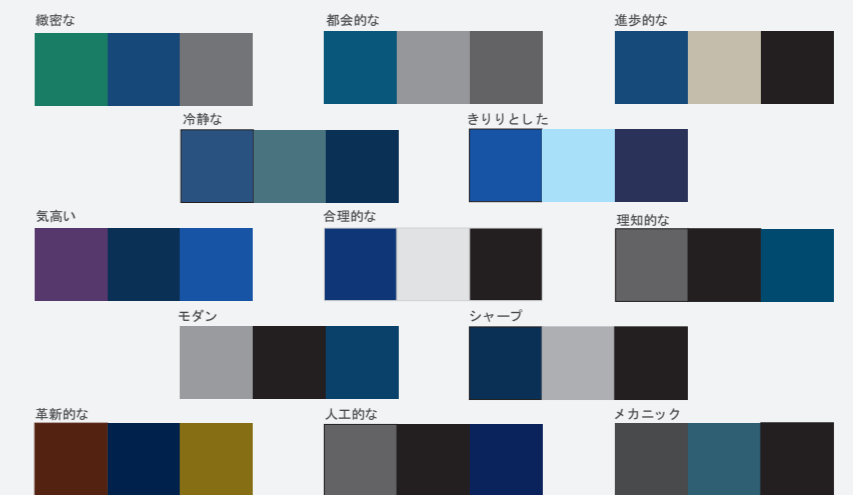

Classification of image into 9 categories

- Color List -

愛 (AI)

素 (SO)

優 (YU)

楽 (RAKU)

趣 (SHU)

品 (HIN)

華 (KA)

格 (KAKU)

理 (RI)

※無断転載・複製を禁ず