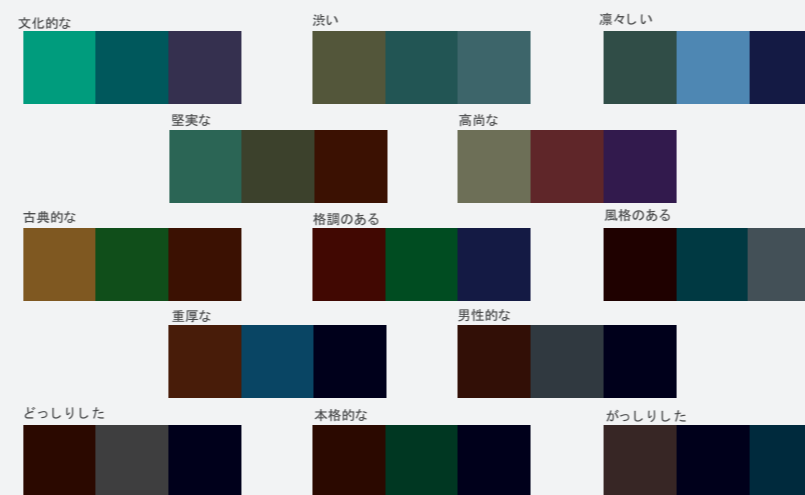

Classification of image into 9 categories

- Color List -

愛 (AI)

素 (SO)

優 (YU)

楽 (RAKU)

趣 (SHU)

品 (HIN)

華 (KA)

格 (KAKU)

理 (RI)

※無断転載・複製を禁ず