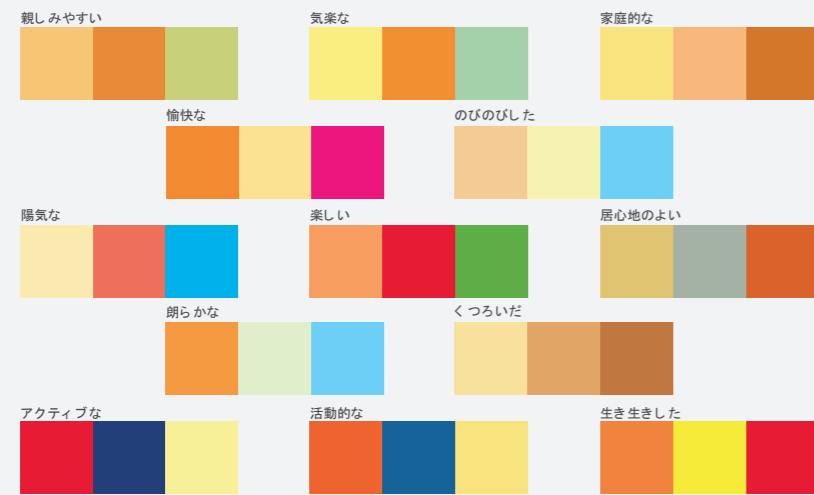

Classification of image into 9 categories

- Color List -

愛 (AI)

素 (SO)

優 (YU)

楽 (RAKU)

趣 (SHU)

品 (HIN)

華 (KA)

格 (KAKU)

理 (RI)

※無断転載・複製を禁ず