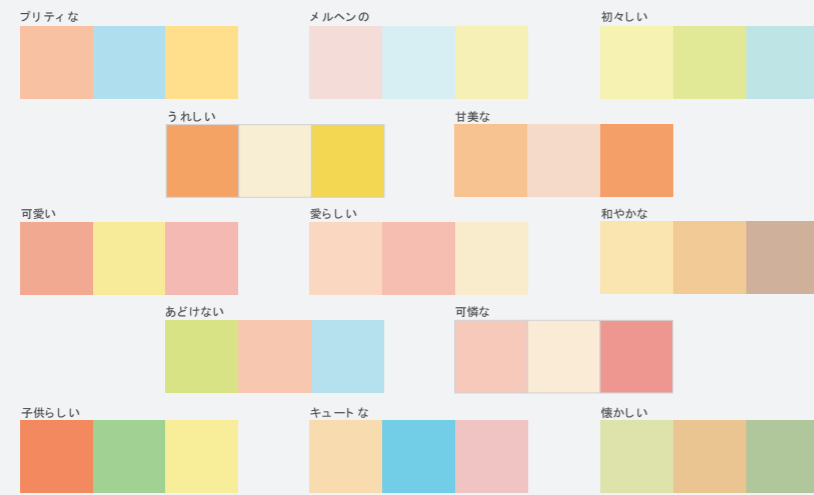

Classification of image into 9 categories

- Color List -

愛 (AI)

素 (SO)

優 (YU)

楽 (RAKU)

趣 (SHU)

品 (HIN)

華 (KA)

格 (KAKU)

理 (RI)

※無断転載・複製を禁ず