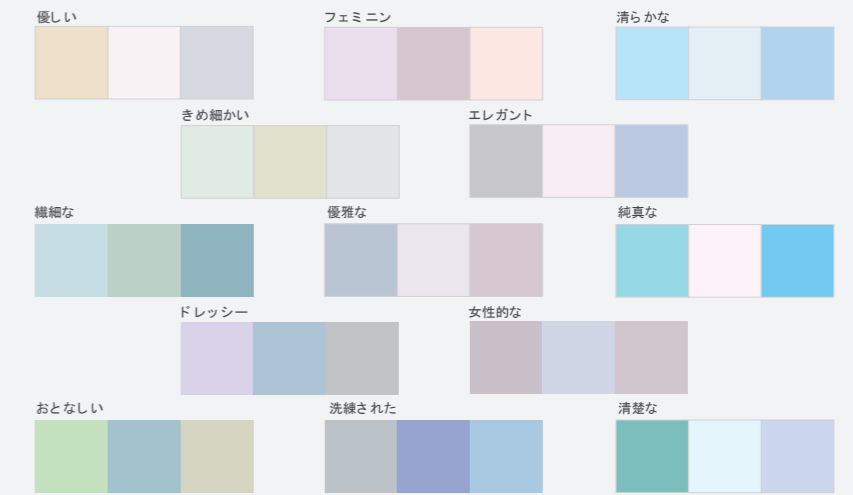

Classification of image into 9 categories

- Color List -

愛 (AI)

素 (SO)

優 (YU)

楽 (RAKU)

趣 (SHU)

品 (HIN)

華 (KA)

格 (KAKU)

理 (RI)

※無断転載・複製を禁ず