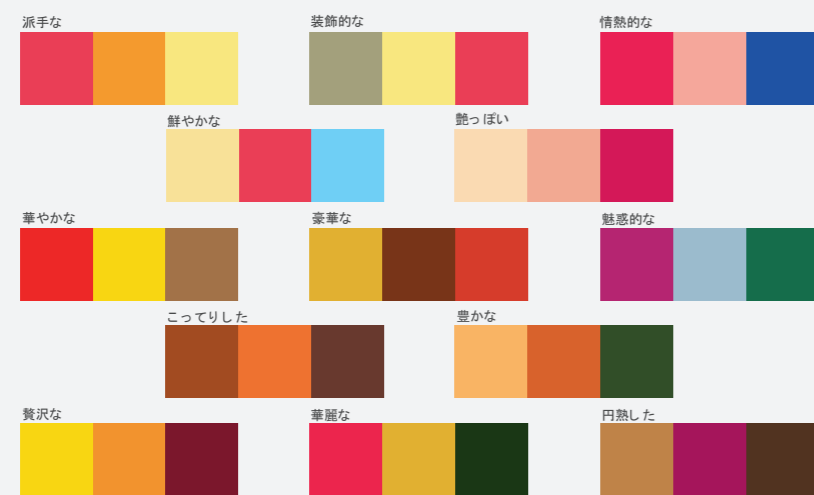

Classification of image into 9 categories

- Color List -

愛 (AI)

素 (SO)

優 (YU)

楽 (RAKU)

趣 (SHU)

品 (HIN)

華 (KA)

格 (KAKU)

理 (RI)

※無断転載・複製を禁ず