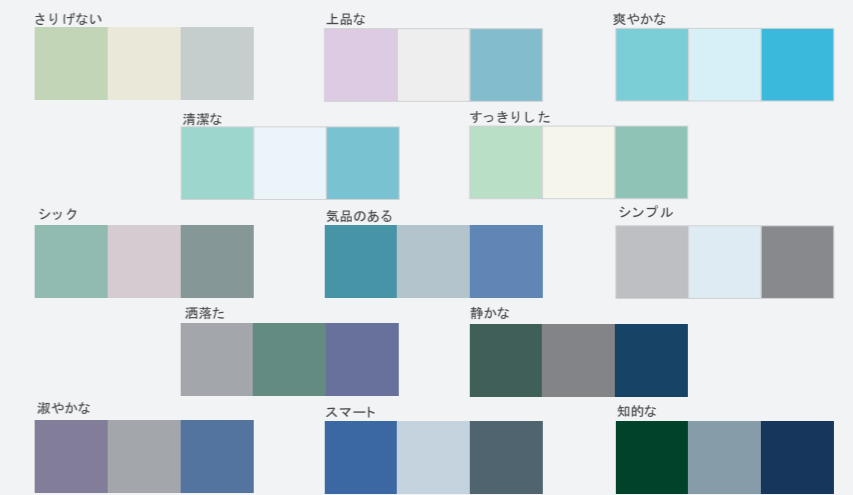

Classification of image into 9 categories

- Color List -

愛 (AI)

素 (SO)

優 (YU)

楽 (RAKU)

趣 (SHU)

品 (HIN)

華 (KA)

格 (KAKU)

理 (RI)

※無断転載・複製を禁ず