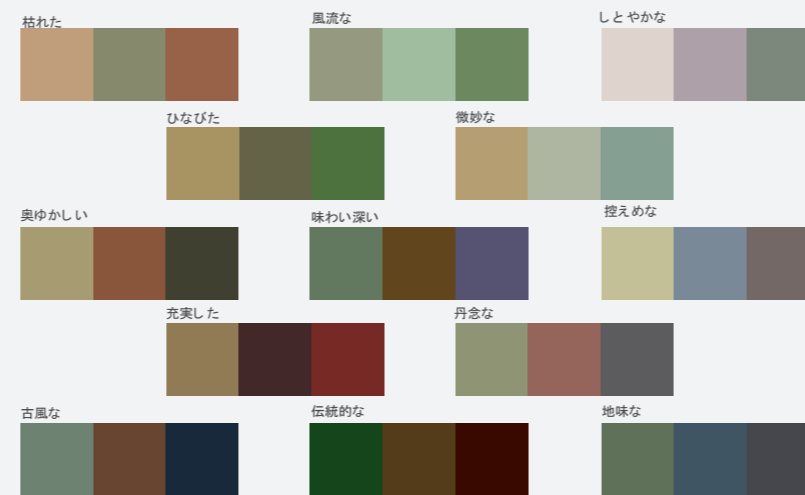

Classification of image into 9 categories

- Color List -

愛 (AI)

素 (SO)

優 (YU)

楽 (RAKU)

趣 (SHU)

品 (HIN)

華 (KA)

格 (KAKU)

理 (RI)

※無断転載・複製を禁ず