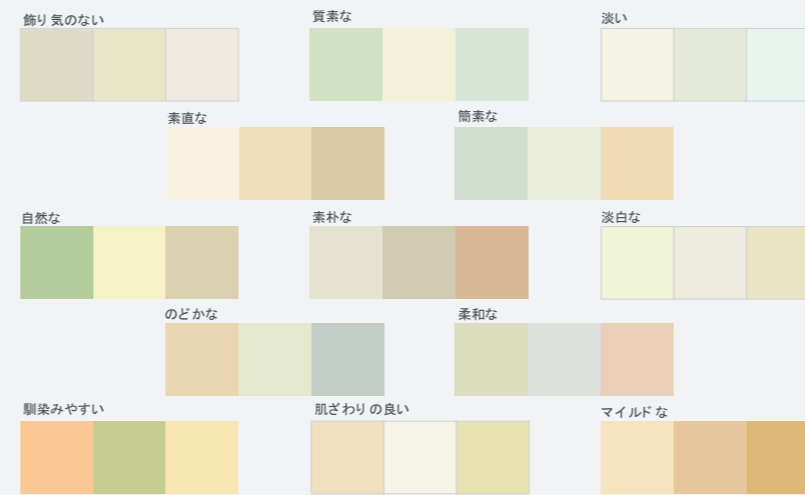

Classification of image into 9 categories

- Color List -

愛 (AI)

素 (SO)

優 (YU)

楽 (RAKU)

趣 (SHU)

品 (HIN)

華 (KA)

格 (KAKU)

理 (RI)

※無断転載・複製を禁ず